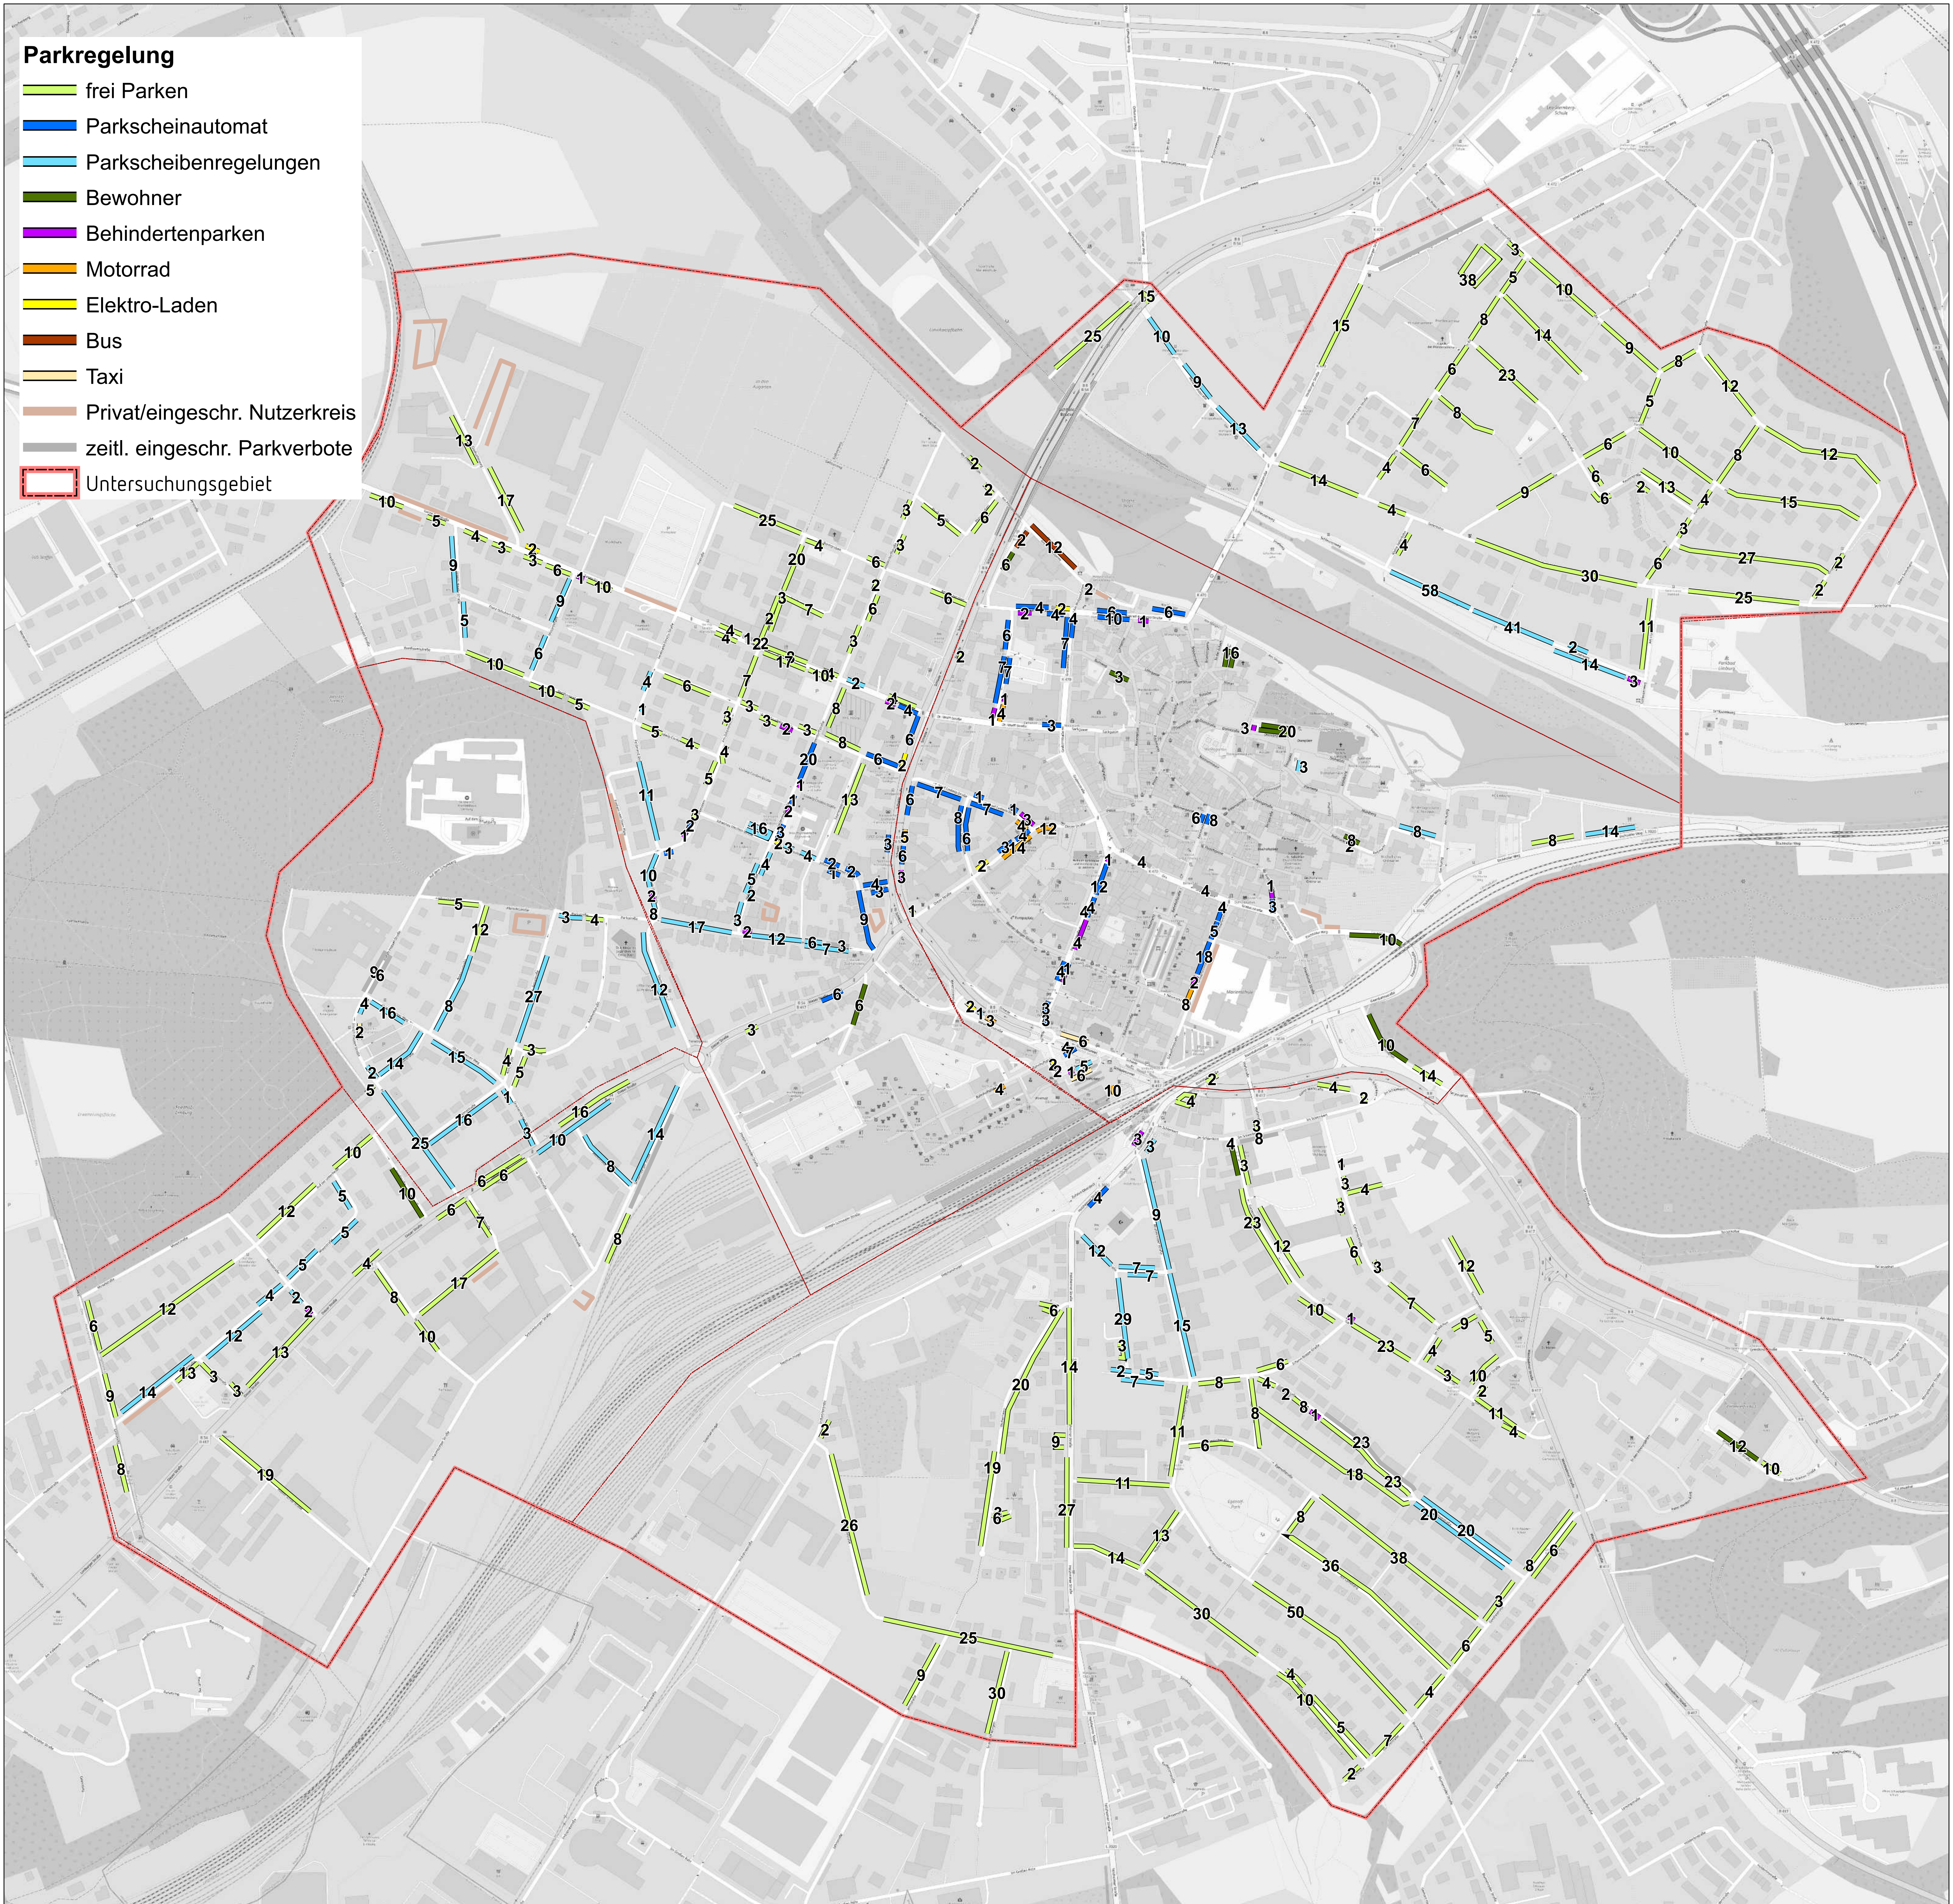

Parkraummanagementkonzept

Limburg an der Lahn

Parken im öffentlichen Straßenraum (Bestand)

rd. 2.570 öffentliche
Parkplätze im Straßenraum,
250 davon im Schiedering

(c) OpenStreetMap and contributors, Creative Commons-Share Alike License (CC-BY-SA)